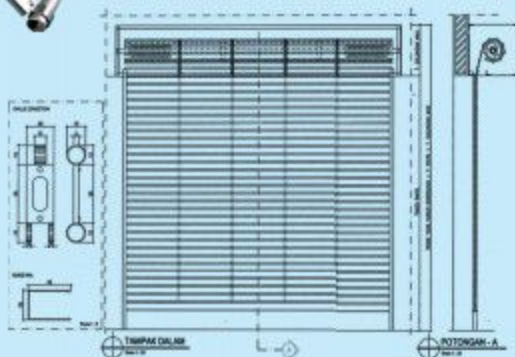

DETAIL ROLLING GRILLE MANUAL