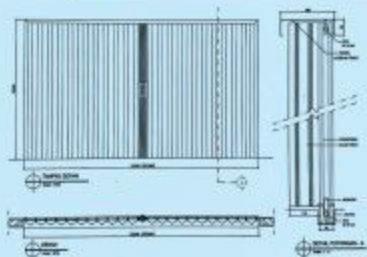

DETAIL FOLDING GATE