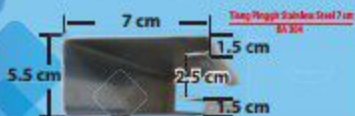

DETAIL TIANG